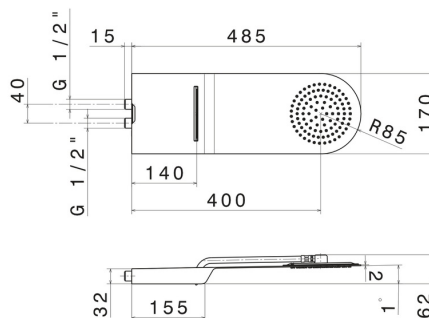

139.59.097

Ciel de pluie rond mural en acier avec jet de pluie et cascade -
 finition PVD Brushed Gold

PVD Brushed Gold

CARACTÉRISTIQUES

Matériau	Acier inox
Installation	Au plafond
Jets	Jet à cascade - Jet de pluie

DESSIN TECHNIQUE

139.59.097

Ciel de pluie rond mural en acier avec jet de pluie et cascade - finition PVD Brushed Gold

FINITIONS DISPONIBLES

59.097

PVD Brushed Gold

01.014

finition Matt White