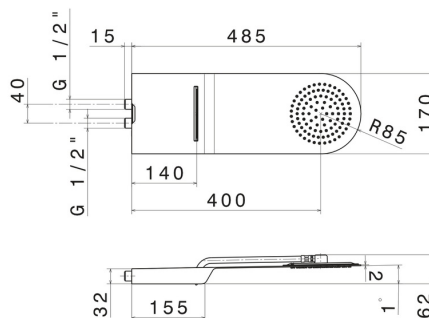

139.61.020

Ciel de pluie rond mural en acier avec jet de pluie et cascade -
 finition PVD Glossy Gold

PVD Glossy Gold

CARACTÉRISTIQUES

Matériau	Acier inox
Installation	Au plafond
Jets	Jet à cascade - Jet de pluie

DESSIN TECHNIQUE

139.61.020

Ciel de pluie rond mural en acier avec jet de pluie et cascade - finition PVD Glossy Gold

FINITIONS DISPONIBLES

61.020

PVD Glossy Gold

01.014

finition Matt White