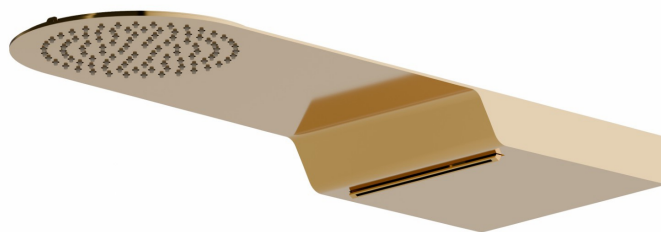

139.61.020

Ciel de pluie rond mural en acier avec jet de pluie et cascade -
 finition PVD Glossy Gold

PVD Glossy Gold

CARACTÉRISTIQUES

Matériau	Acier inox
Installation	Au plafond
Jets	Jet à cascade - Jet de pluie

DESSIN TECHNIQUE

139.61.020

Ciel de pluie rond mural en acier avec jet de pluie et cascade - finition PVD Glossy Gold

FINITIONS DISPONIBLES

61.020

PVD Glossy Gold

01.014

finition Matt White