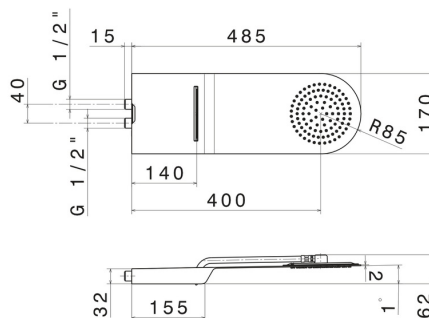

## 139.M0.072

Ciel de pluie rond mural en acier avec jet de pluie et cascade -  
 finition Copper Satin

Copper Satin

### CARACTÉRISTIQUES

Matériau	<b>Acier inox</b>
Installation	<b>Au plafond</b>
Jets	<b>Jet à cascade - Jet de pluie</b>

### DESSIN TECHNIQUE

**139.M0.072**

Ciel de pluie rond mural en acier avec jet de pluie et cascade - finition Copper Satin