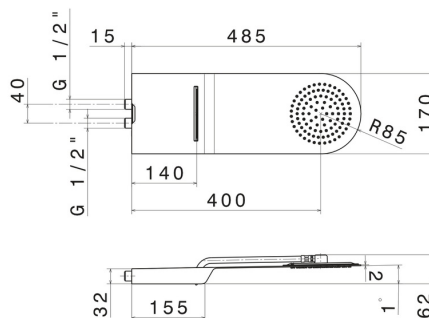

139.M0.075

Ciel de pluie rond mural en acier avec jet de pluie et cascade -
 finition Copper Glossy

CARACTÉRISTIQUES

Matériau	Acier inox
Installation	Au plafond
Jets	Jet à cascade - Jet de pluie

DESSIN TECHNIQUE

139.M0.075

Ciel de pluie rond mural en acier avec jet de pluie et cascade - finition Copper Glossy

FINITIONS DISPONIBLES

M0.075

Copper Glossy

01.014

finition Matt White

01.093