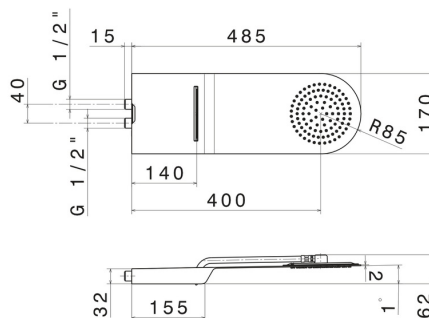

139.M0.077

Ciel de pluie rond mural en acier avec jet de pluie et cascade -
 finition Carbon Satin

Carbon Satin

CARACTÉRISTIQUES

Matériau	Acier inox
Installation	Au plafond
Jets	Jet à cascade - Jet de pluie

DESSIN TECHNIQUE

139.M0.077

Ciel de pluie rond mural en acier avec jet de pluie et cascade - finition Carbon Satin

FINITIONS DISPONIBLES

M0.077

Carbon Satin

01.014

finition Matt White