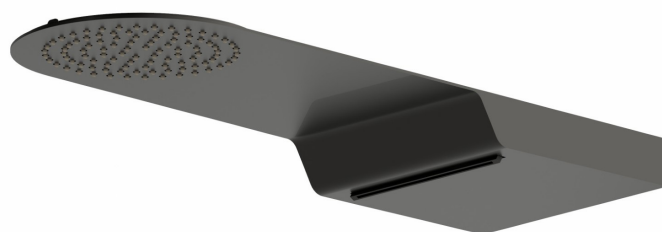

139.M0.077

Ciel de pluie rond mural en acier avec jet de pluie et cascade -
 finition Carbon Satin

Carbon Satin

CARACTÉRISTIQUES

Matériau	Acier inox
Installation	Au plafond
Jets	Jet à cascade - Jet de pluie

DESSIN TECHNIQUE

139.M0.077

Ciel de pluie rond mural en acier avec jet de pluie et cascade - finition Carbon Satin

FINITIONS DISPONIBLES

M0.077

Carbon Satin

01.014

finition Matt White