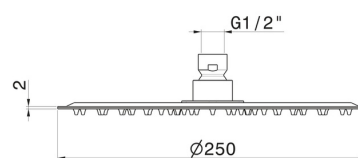

29392X.59.064

Ciel de pluie ronde avec jet de pluie. H. 2 mm. \varnothing 250 mm -
finition PVD Brushed Gun Metal

PVD Brushed Gun Metal

CARACTÉRISTIQUES

Matériau	Acier inox
Installation	Au plafond
Jets	Jet de pluie

DESSIN TECHNIQUE

29392X.59.064

Ciel de pluie ronde avec jet de pluie. H. 2 mm. ø 250 mm - finition PVD Brushed Gun Metal

FINITIONS DISPONIBLES

59.064

PVD Brushed Gun Metal

50.050

finition Stainless Steel