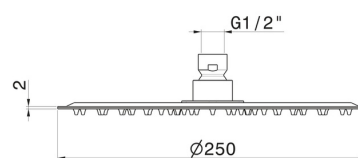

29392X.59.067

Ciel de pluie ronde avec jet de pluie. H. 2 mm. ø 250 mm -
finition PVD Brushed Copper Bronze

PVD Brushed Copper Bronze

CARACTÉRISTIQUES

Matériau	Acier inox
Installation	Au plafond
Jets	Jet de pluie

DESSIN TECHNIQUE

29392X.59.067

Ciel de pluie ronde avec jet de pluie. H. 2 mm. ø 250 mm - finition PVD Brushed Copper Bronze

FINITIONS DISPONIBLES

59.067

PVD Brushed Copper Bronze

50.050

finition Stainless Steel