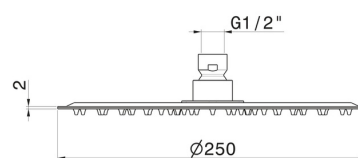

29392X.59.097

Ciel de pluie ronde avec jet de pluie. H. 2 mm. ø 250 mm -
finition PVD Brushed Gold

PVD Brushed Gold

CARACTÉRISTIQUES

Matériau	Acier inox
Installation	Au plafond
Jets	Jet de pluie

DESSIN TECHNIQUE

29392X.59.097

Ciel de pluie ronde avec jet de pluie. H. 2 mm. ø 250 mm - finition PVD Brushed Gold

FINITIONS DISPONIBLES

59.097

PVD Brushed Gold

50.050

finition Stainless Steel

59.064