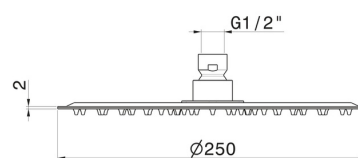

29392X.59.098

Ciel de pluie ronde avec jet de pluie. H. 2 mm. \varnothing 250 mm -
finition PVD Brushed Pale Gold

PVD Brushed Pale Gold

CARACTÉRISTIQUES

Matériau	Acier inox
Installation	Au plafond
Jets	Jet de pluie

DESSIN TECHNIQUE

29392X.59.098

Ciel de pluie ronde avec jet de pluie. H. 2 mm. ø 250 mm - finition PVD Brushed Pale Gold

FINITIONS DISPONIBLES

59.098

PVD Brushed Pale Gold

50.050

finition Stainless Steel