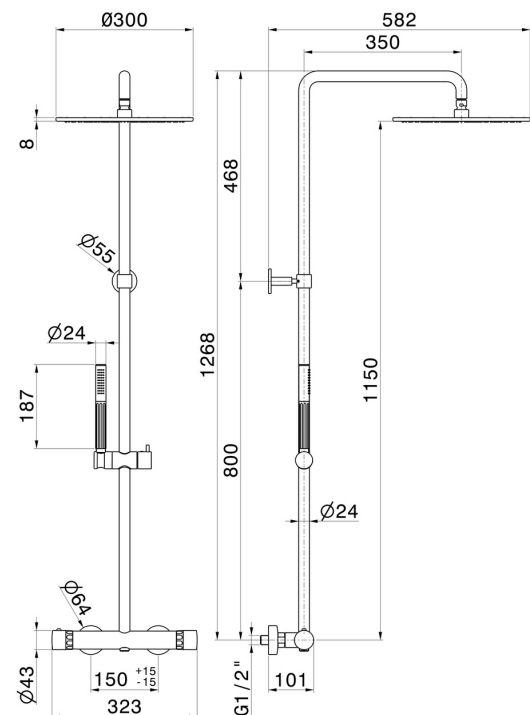

72950.01.014

Colonne de douche - finition Matt White

Avec mitigeur thermostatique corps froid, inverseur, ciel de pluie, douchette et flexible.

CARACTÉRISTIQUES

Matériau	Laiton/Marbre
Technologie	Save Water
Installation	Murale
Type d'inverseur	Inverseur mécanique
Mitigeur d'eau	Thermostatique

DESSIN TECHNIQUE

72950.01.014

Colonne de douche - finition Matt White

FINITIONS DISPONIBLES

01.014

Matt White

01.093

finition Matt Black