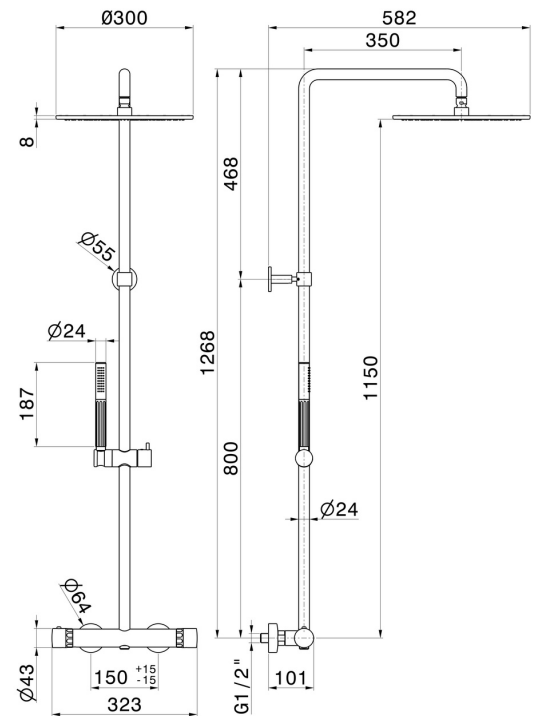

## 72950.01.093

Colonne de douche - finition Matt Black

Avec mitigeur thermostatique corps froid, inverseur, ciel de pluie, douchette et flexible.

### DESSIN TECHNIQUE

**72950.01.093**

Colonne de douche - finition Matt Black

**61.020**

finition PVD Glossy Gold