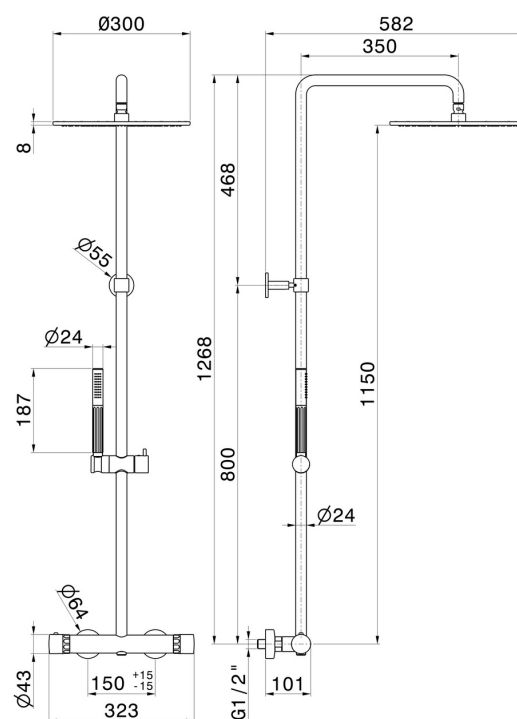

72950.21.018

Colonne de douche - finition Chrome

Avec mitigeur thermostatique corps froid, inverseur, ciel de pluie, douchette et flexible.

CARACTÉRISTIQUES

Matériau	Laiton/Marbre
Technologie	Save Water
Installation	Murale
Type d'inverseur	Inverseur mécanique
Mitigeur d'eau	Thermostatique

DESSIN TECHNIQUE

72950.21.018

Colonne de douche - finition Chrome

FINITIONS DISPONIBLES

21.018

Chrome

01.014

finition Matt White