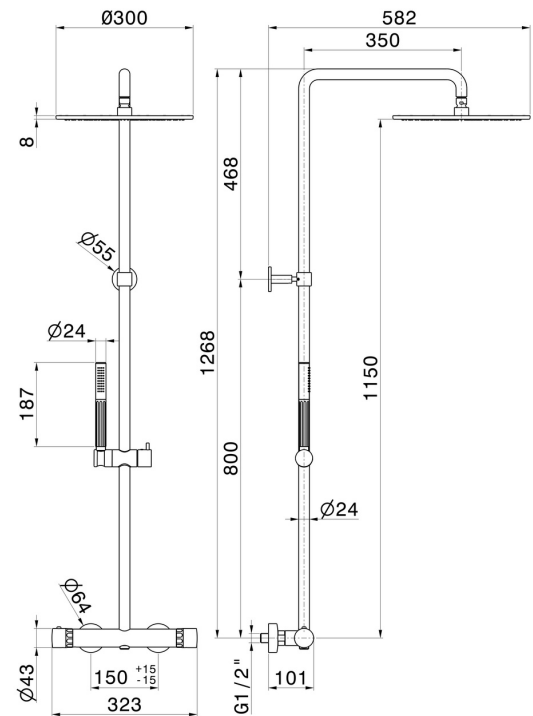

## 72950.59.064

Colonne de douche - finition PVD Brushed Gun Metal

Avec mitigeur thermostatique corps froid, inverseur, ciel de pluie, douchette et flexible.

PVD Brushed Gun Metal

### DESSIN TECHNIQUE

**72950.59.064**

Colonne de douche - finition PVD Brushed Gun Metal

**61.020**

finition PVD Glossy Gold