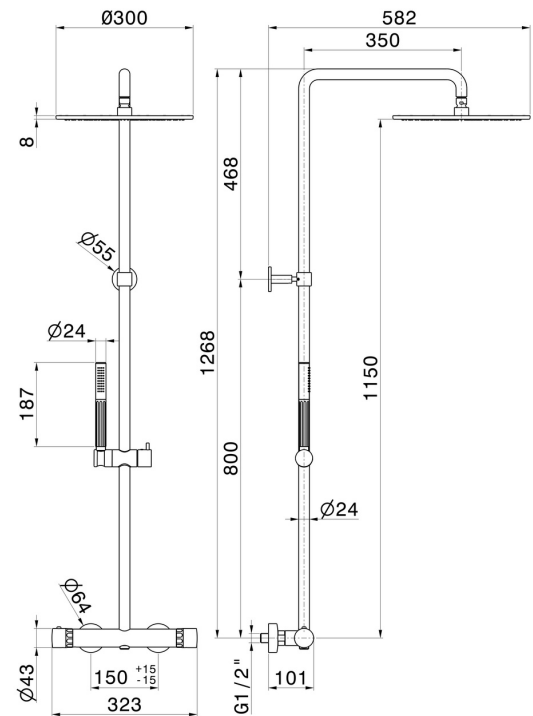

## 72950.59.066

Colonne de douche - finition PVD Brushed steel

Avec mitigeur thermostatique corps froid, inverseur, ciel de pluie, douchette et flexible.

PVD Brushed steel

### DESSIN TECHNIQUE

**72950.59.066**

Colonne de douche - finition PVD Brushed steel

**61.020**

finition PVD Glossy Gold