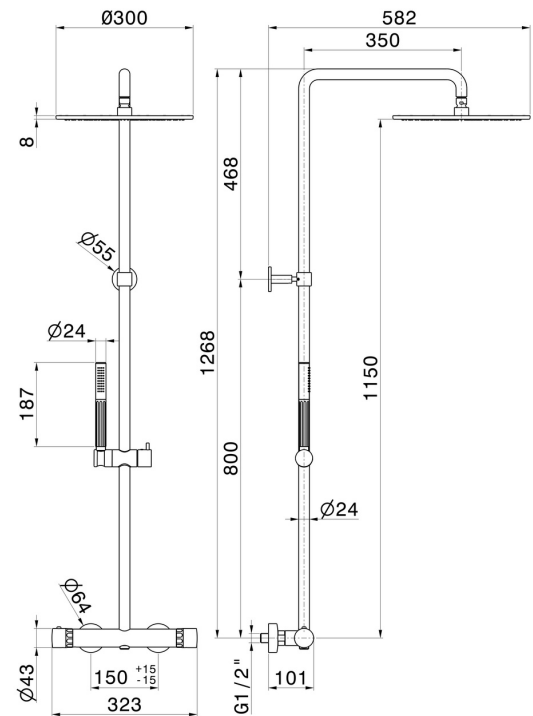

72950.59.067

Colonne de douche - finition PVD Brushed Copper Bronze

Avec mitigeur thermostatique corps froid, inverseur, ciel de pluie, douchette et flexible.

PVD Brushed Copper Bronze

CARACTÉRISTIQUES

Matériau	Laiton/Marbre
Technologie	Save Water
Installation	Murale
Type d'inverseur	Inverseur mécanique
Mitigeur d'eau	Thermostatique

DESSIN TECHNIQUE

72950.59.067

Colonne de douche - finition PVD Brushed Copper Bronze

FINITIONS DISPONIBLES

59.067

PVD Brushed Copper Bronze

01.014

finition Matt White