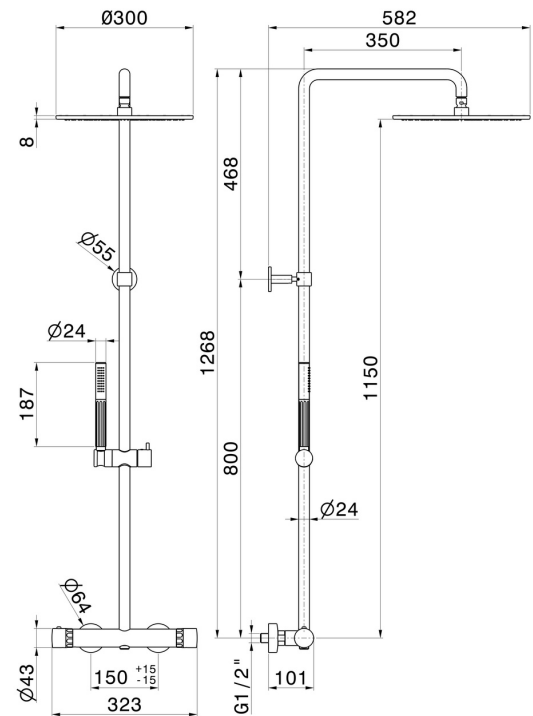

72950.59.098

Colonne de douche - finition PVD Brushed Pale Gold

Avec mitigeur thermostatique corps froid, inverseur, ciel de pluie, douchette et flexible.

PVD Brushed Pale Gold

CARACTÉRISTIQUES

Matériau	Laiton/Marbre
Technologie	Save Water
Installation	Murale
Type d'inverseur	Inverseur mécanique
Mitigeur d'eau	Thermostatique

DESSIN TECHNIQUE

72950.59.098

Colonne de douche - finition PVD Brushed Pale Gold

FINITIONS DISPONIBLES

59.098

PVD Brushed Pale Gold

01.014

finition Matt White