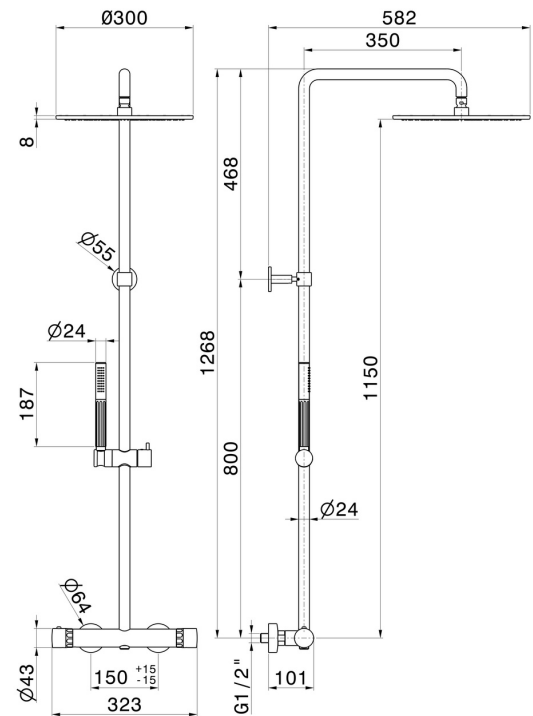

72950.61.020

Colonne de douche - finition PVD Glossy Gold

Avec mitigeur thermostatique corps froid, inverseur, ciel de pluie, douchette et flexible.

PVD Glossy Gold

CARACTÉRISTIQUES

Matériau	Laiton/Marbre
Technologie	Save Water
Installation	Murale
Type d'inverseur	Inverseur mécanique
Mitigeur d'eau	Thermostatique

DESSIN TECHNIQUE

72950.61.020

Colonne de douche - finition PVD Glossy Gold

FINITIONS DISPONIBLES

61.020

PVD Glossy Gold

01.014

finition Matt White

59.067

finition PVD Brushed Copper Bronze

59.098

finition PVD Brushed Pale Gold