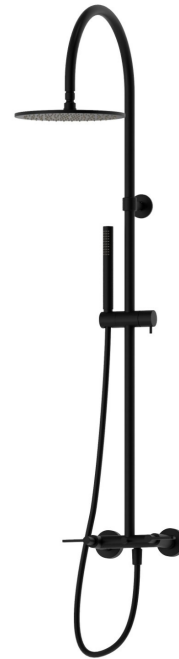

71052.01.093

Colonne de douche avec groupe externe doté de déviateur, pomme de douche inspectable et douchette monojet en laiton - finition Matt Black

Matt Black

CARACTÉRISTIQUES

Matériau	Laiton
Technologie	Save Water
Installation	Murale
Mitigeur d'eau	Mécanique

DESSIN TECHNIQUE

71052.01.093

Colonne de douche avec groupe externe doté de déviateur, pomme de douche inspectable et douchette monojet en laiton - finition Matt Black

FINITIONS DISPONIBLES

01.093

Matt Black

21.018

finition Chrome

47.083

finition Groove Bronze

58.061

finition PVD Copper Bronze

58.063

finition PVD Gun Metal

59.098

finition PVD Brushed Pale Gold

61.020

finition PVD Glossy Gold