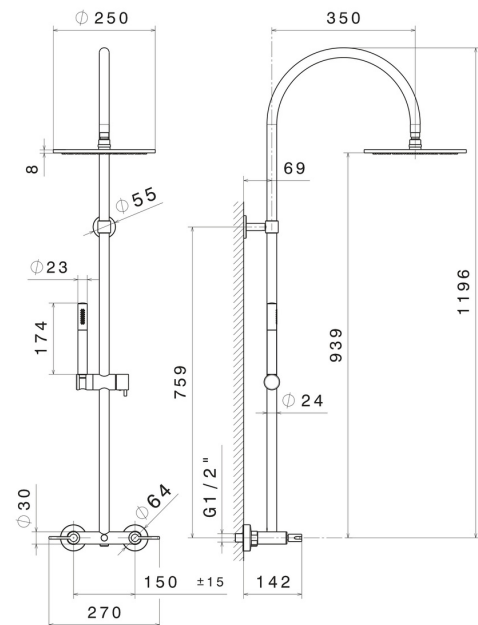

71052.01.093

Colonne de douche avec groupe externe doté de déviateur, pomme de douche inspectable et douchette monojet en laiton - finition Matt Black

Matt Black

CARACTÉRISTIQUES

Matériau	Laiton
Technologie	Save Water
Installation	Murale
Mitigeur d'eau	Mécanique

DESSIN TECHNIQUE

71052.01.093

Colonne de douche avec groupe externe doté de déviateur, pomme de douche inspectable et douchette monojet en laiton - finition Matt Black

FINITIONS DISPONIBLES

01.093

Matt Black

21.018

finition Chrome

47.083

finition Groove Bronze

58.061

finition PVD Copper Bronze

58.063

finition PVD Gun Metal