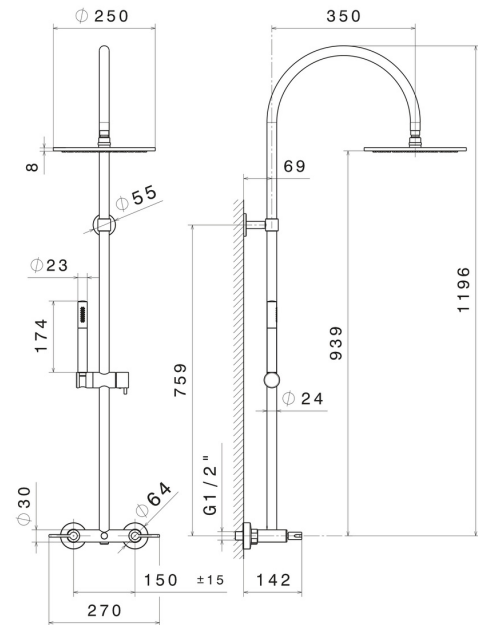

71052.21.018

Colonne de douche avec groupe externe doté de déviateur, pomme de douche inspectable et douchette monojet en laiton - finition Chrome

Chrome

CARACTÉRISTIQUES

Matériau	Laiton
Technologie	Save Water
Installation	Murale
Mitigeur d'eau	Mécanique

DESSIN TECHNIQUE

71052.21.018

Colonne de douche avec groupe externe doté de déviateur, pomme de douche inspectable et douchette monojet en laiton - finition Chrome

FINITIONS DISPONIBLES

21.018

Chrome

01.093