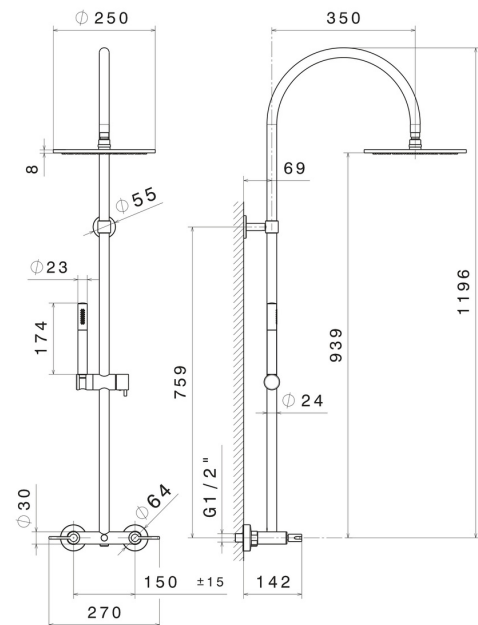

## 71052.47.083

Colonne de douche avec groupe externe doté de déviateur, pomme de douche inspectable et douchette monojet en laiton - finition Groove Bronze

Groove Bronze

### CARACTÉRISTIQUES

Matériau	<b>Laiton</b>
Technologie	<b>Save Water</b>
Installation	<b>Murale</b>
Mitigeur d'eau	<b>Mécanique</b>

### DESSIN TECHNIQUE

**71052.47.083**

Colonne de douche avec groupe externe doté de déviateur, pomme de douche inspectable et douchette monojet en laiton - finition Groove Bronze