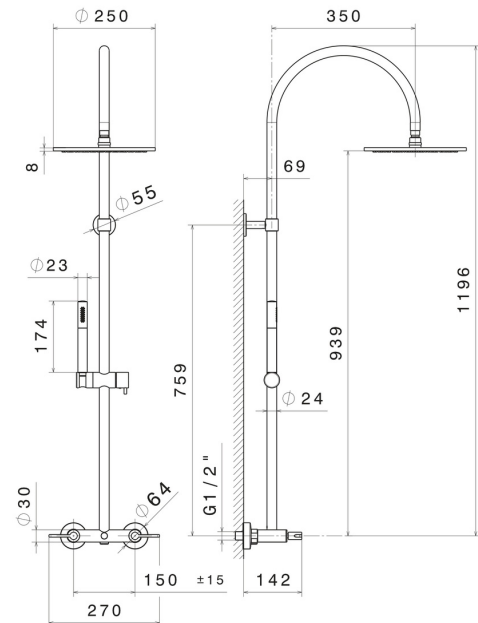

71052.58.061

Colonne de douche avec groupe externe doté de déviateur, pomme de douche inspectable et douchette monojet en laiton - finition PVD Copper Bronze

PVD Copper Bronze

CARACTÉRISTIQUES

Matériau	Laiton
Technologie	Save Water
Installation	Murale
Mitigeur d'eau	Mécanique

DESSIN TECHNIQUE

71052.58.061

Colonne de douche avec groupe externe doté de déviateur, pomme de douche inspectable et douchette monojet en laiton - finition PVD Copper Bronze

FINITIONS DISPONIBLES

58.061

PVD Copper Bronze