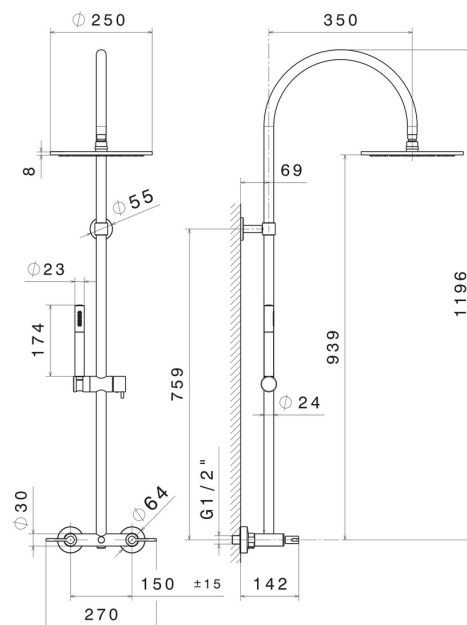

71152.47.083

Colonne de douche avec groupe externe doté de déviateur, pomme de douche inspectable et douchette monojet en laiton.
LUXURY - finition Groove Bronze

Groove Bronze

CARACTÉRISTIQUES

Matériau	Laiton
Technologie	Save Water
Installation	Murale
Mitigeur d'eau	Mécanique

DESSIN TECHNIQUE

71152.47.083

Colonne de douche avec groupe externe doté de déviateur, pomme de douche inspectable et douchette monojet en laiton. LUXURY - finition Groove Bronze

FINITIONS DISPONIBLES

47.083

Groove Bronze

01.093

finition Matt Black

21.018

finition Chrome

58.061

finition PVD Copper Bronze

58.063