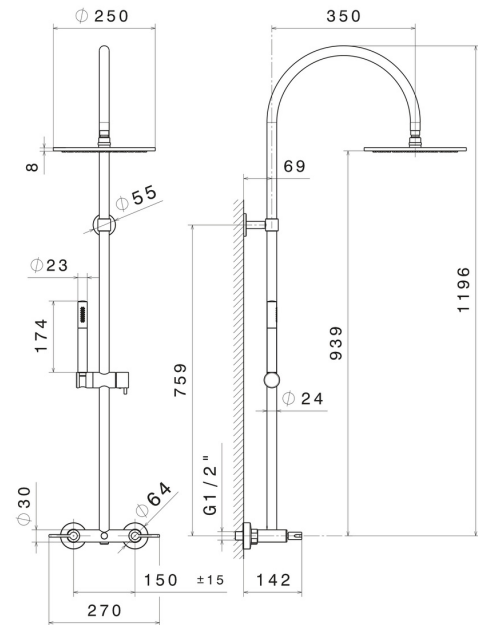

## 71152.58.061

Colonne de douche avec groupe externe doté de déviateur, pomme de douche inspectable et douchette monojet en laiton.  
LUXURY - finition PVD Copper Bronze

PVD Copper Bronze

### CARACTÉRISTIQUES

Matériau	<b>Laiton</b>
Technologie	<b>Save Water</b>
Installation	<b>Murale</b>
Mitigeur d'eau	<b>Mécanique</b>

### DESSIN TECHNIQUE

**71152.58.061**

Colonne de douche avec groupe externe doté de déviateur, pomme de douche inspectable et douchette monojet en laiton. LUXURY - finition PVD Copper Bronze