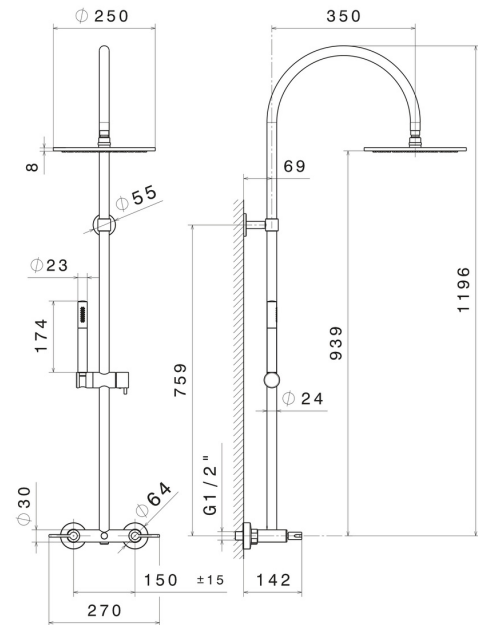

## 71152.58.063

Colonne de douche avec groupe externe doté de déviateur, pomme de douche inspectable et douchette monojet en laiton.  
LUXURY - finition PVD Gun Metal

PVD Gun Metal

### CARACTÉRISTIQUES

Matériau	<b>Laiton</b>
Technologie	<b>Save Water</b>
Installation	<b>Murale</b>
Mitigeur d'eau	<b>Mécanique</b>

### DESSIN TECHNIQUE

**71152.58.063**

Colonne de douche avec groupe externe doté de déviateur, pomme de douche inspectable et douchette monojet en laiton. LUXURY - finition PVD Gun Metal