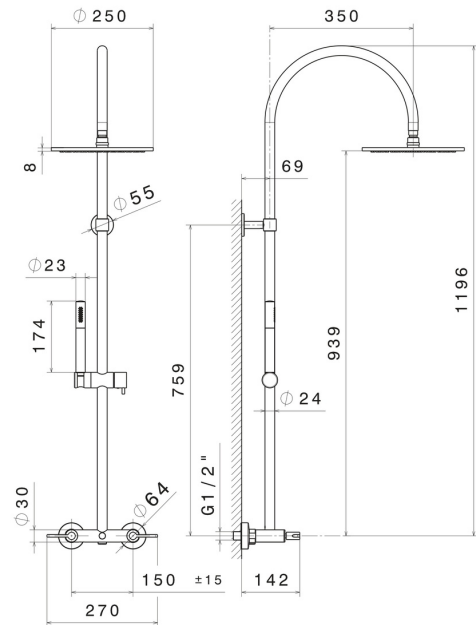

71152.59.098

Colonne de douche avec groupe externe doté de déviateur, pomme de douche inspectable et douchette monojet en laiton. LUXURY - finition PVD Brushed Pale Gold

PVD Brushed Pale Gold

CARACTÉRISTIQUES

| | |
|----------------|-------------------|
| Matériau | Laiton |
| Technologie | Save Water |
| Installation | Murale |
| Mitigeur d'eau | Mécanique |

DESSIN TECHNIQUE

71152.59.098

Colonne de douche avec groupe externe doté de déviateur, pomme de douche inspectable et douchette monojet en laiton. LUXURY - finition PVD Brushed Pale Gold