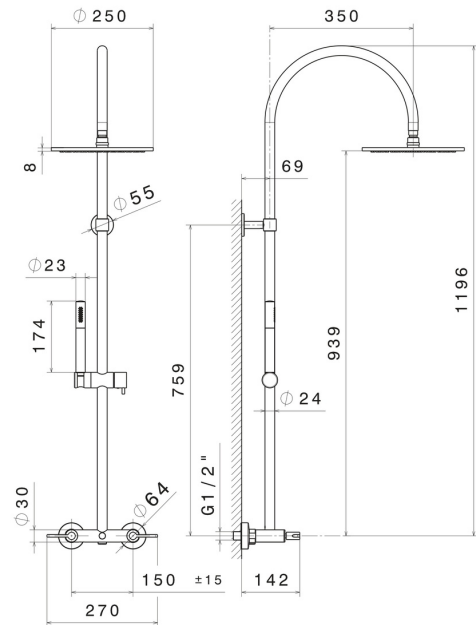

71152.61.020

Colonne de douche avec groupe externe doté de déviateur, pomme de douche inspectable et douchette monojet en laiton. LUXURY - finition PVD Glossy Gold

PVD Glossy Gold

CARACTÉRISTIQUES

Matériau	Laiton
Technologie	Save Water
Installation	Murale
Mitigeur d'eau	Mécanique

DESSIN TECHNIQUE

71152.61.020

Colonne de douche avec groupe externe doté de déviateur, pomme de douche inspectable et douchette monojet en laiton. LUXURY - finition PVD Glossy Gold

FINITIONS DISPONIBLES

61.020

PVD Glossy Gold

01.093

finition Matt Black

21.018

finition Chrome

47.083

finition Groove Bronze

58.061