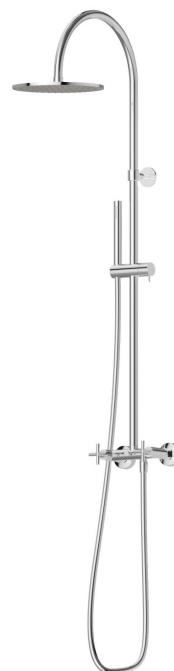

## 70852.21.018

Colonne de douche avec groupe externe dotée de déviateur, pomme de douche inspectable et douchette monojet en laiton - finition Chrome

### CARACTÉRISTIQUES

Matériau	<b>Laiton</b>
Installation	<b>Murale</b>
Mitigeur d'eau	<b>Mécanique</b>

### DESSIN TECHNIQUE

**70852.21.018**

Colonne de douche avec groupe externe dotée de déviateur, pomme de douche inspectable et douchette monojet en laiton - finition Chrome

**FINITIONS DISPONIBLES**

---

**21.018**

Chrome

**01.093**

finition Matt Black

**47.083**

finition Groove Bronze

**58.061**

finition PVD Copper Bronze

**58.063**