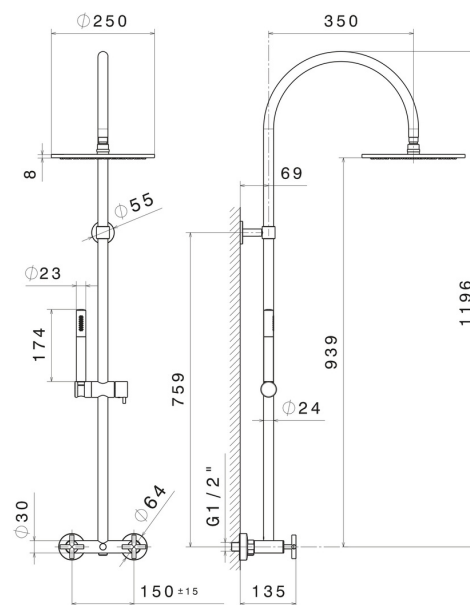

## 70852.21.018

Colonne de douche avec groupe externe dotée de déviateur, pomme de douche inspectable et douchette monojet en laiton - finition Chrome

### CARACTÉRISTIQUES

Matériau	<b>Laiton</b>
Installation	<b>Murale</b>
Mitigeur d'eau	<b>Mécanique</b>

### DESSIN TECHNIQUE

**70852.21.018**

Colonne de douche avec groupe externe dotée de déviateur, pomme de douche inspectable et douchette monojet en laiton - finition Chrome

**FINITIONS DISPONIBLES**

---

**21.018**

Chrome

**01.093**

finition Matt Black

**47.083**

finition Groove Bronze

**58.061**

finition PVD Copper Bronze

**58.063**