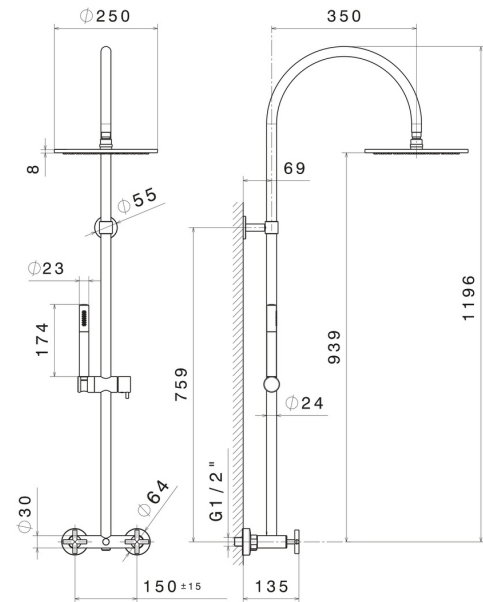

## 70852.58.063

Colonne de douche avec groupe externe dotée de déviateur, pomme de douche inspectable et douchette monojet en laiton - finition PVD Gun Metal

PVD Gun Metal

### CARACTÉRISTIQUES

Matériau

**Laiton**

Installation

**Murale**

Mitigeur d'eau

**Mécanique**

### DESSIN TECHNIQUE

**70852.58.063**

Colonne de douche avec groupe externe dotée de déviateur, pomme de douche inspectable et douchette monojet en laiton - finition PVD Gun Metal