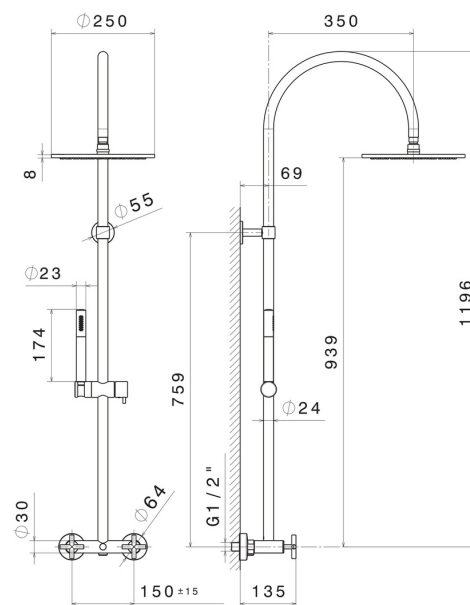

## 70852.61.020

Colonne de douche avec groupe externe dotée de déviateur, pomme de douche inspectable et douchette monojet en laiton - finition PVD Glossy Gold

PVD Glossy Gold

### CARACTÉRISTIQUES

Matériau

**Laiton**

Installation

**Murale**

Mitigeur d'eau

**Mécanique**

### DESSIN TECHNIQUE

**70852.61.020**

Colonne de douche avec groupe externe dotée de déviateur, pomme de douche inspectable et douchette monojet en laiton - finition PVD Glossy Gold

**FINITIONS DISPONIBLES**