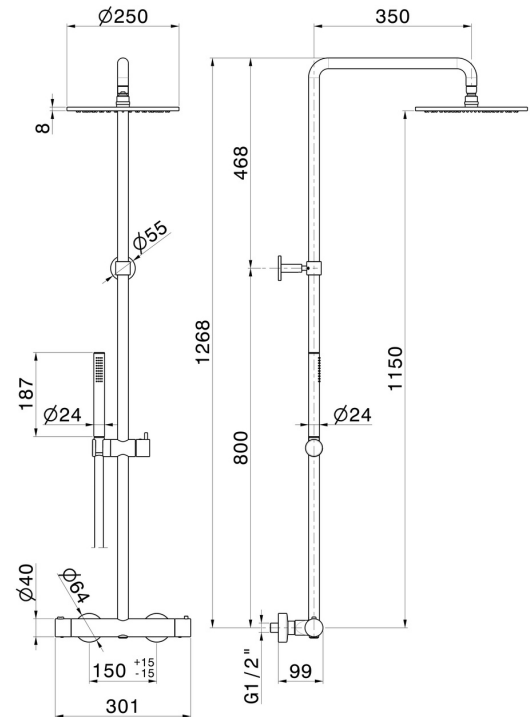

## 61165.01.093

Colonne de douche avec mitigeur thermostatique corps froid, inverseur, ciel de pluie, douchette en laiton - finition Matt Black

Matt Black

### DESSIN TECHNIQUE

**61165.01.093**

Colonne de douche avec mitigeur thermostatique corps froid, inverseur, ciel de pluie, douchette en laiton - finition Matt Black

**FINITIONS DISPONIBLES**

---

**01.093**