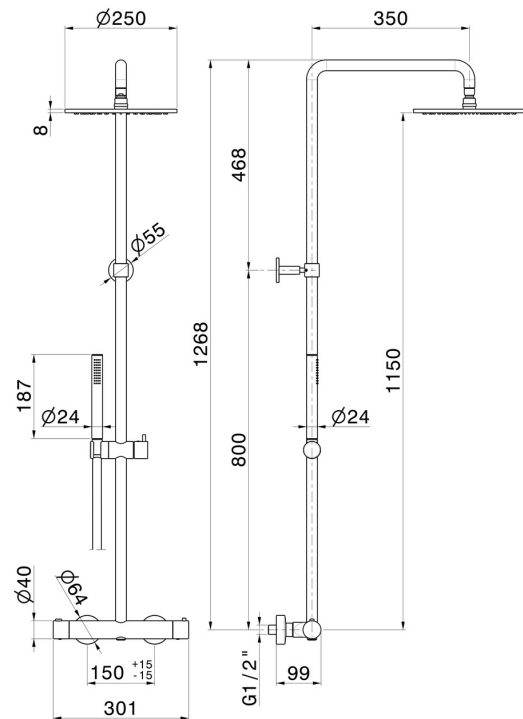

DESSIN TECHNIQUE

Aperçu AR
essayez-le chez vous

Plus de détails
sur notre [site web](#)