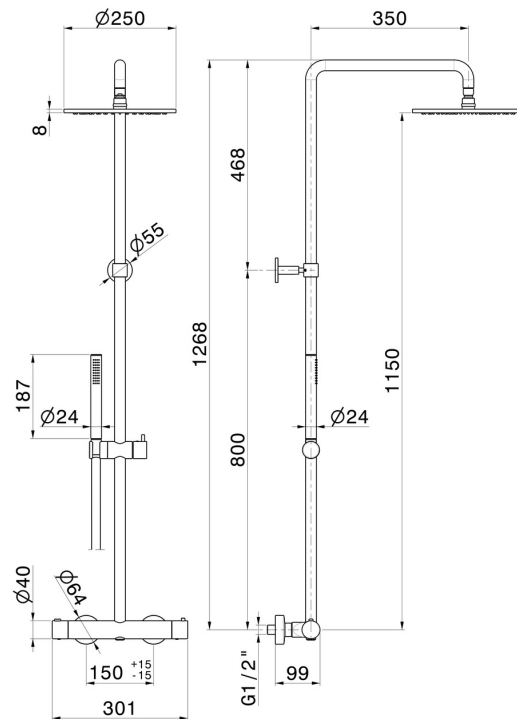

## 61165.58.063

Colonne de douche avec mitigeur thermostatique corps froid, inverseur, ciel de pluie, douchette en laiton - finition PVD Gun Metal

PVD Gun Metal

### DESSIN TECHNIQUE

**61165.58.063**

Colonne de douche avec mitigeur thermostatique corps froid, inverseur, ciel de pluie, douchette en laiton - finition PVD Gun Metal