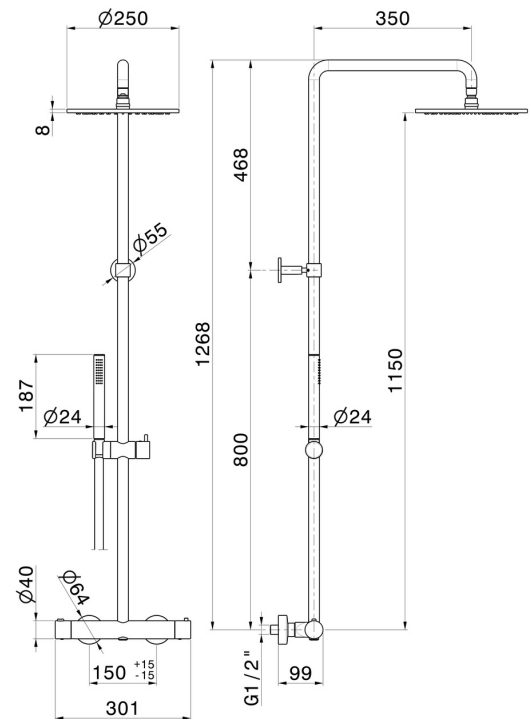

61165.59.064

Colonne de douche avec mitigeur thermostatique corps froid, inverseur, ciel de pluie, douchette en laiton - finition PVD Brushed Gun Metal

PVD Brushed Gun Metal

CARACTÉRISTIQUES

Matériau	Laiton
Technologie	Save Water
Installation	Murale
Type de commande	Monocommande
Type d'inverseur	Inverseur automatique
Mitigeur d'eau	Thermostatique

DESSIN TECHNIQUE

61165.59.064

Colonne de douche avec mitigeur thermostatique corps froid, inverseur, ciel de pluie, douchette en laiton - finition PVD Brushed Gun Metal

FINITIONS DISPONIBLES

59.064

PVD Brushed Gun Metal