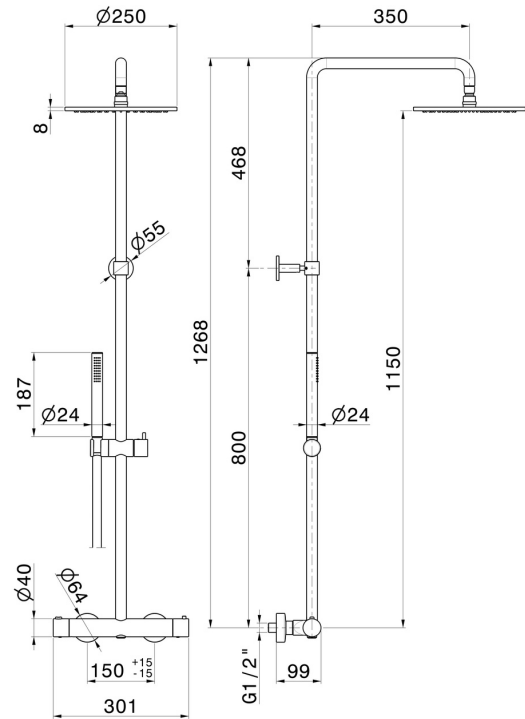

**61165.59.097**

Colonne de douche avec mitigeur thermostatique corps froid, inverseur, ciel de pluie, douchette en laiton - finition PVD Brushed Gold

PVD Brushed Gold

**CARACTÉRISTIQUES**

Matériau	<b>Laiton</b>
Technologie	<b>Save Water</b>
Installation	<b>Murale</b>
Type de commande	<b>Monocommande</b>
Type d'inverseur	<b>Inverseur automatique</b>
Mitigeur d'eau	<b>Thermostatique</b>

**DESSIN TECHNIQUE**

**61165.59.097**

Colonne de douche avec mitigeur thermostatique corps froid, inverseur, ciel de pluie, douchette en laiton - finition PVD Brushed Gold