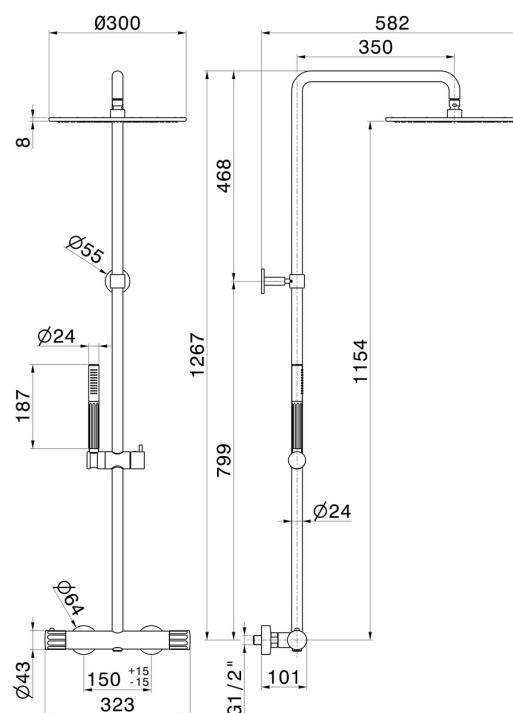

72850.01.014

Colonne de douche avec mitigeur thermostatique corps froid, inverseur, ciel de pluie, douchette et flexible - finition Matt White

Matt White

CARACTÉRISTIQUES

Matériau	Laiton
Technologie	Save Water
Installation	Murale
Type de commande	Monocommande
Type d'inverseur	Inverseur mécanique
Mitigeur d'eau	Thermostatique

DESSIN TECHNIQUE

72850.01.014

Colonne de douche avec mitigeur thermostatique corps froid, inverseur, ciel de pluie, douchette et flexible - finition Matt White

FINITIONS DISPONIBLES

01.014

Matt White

01.093