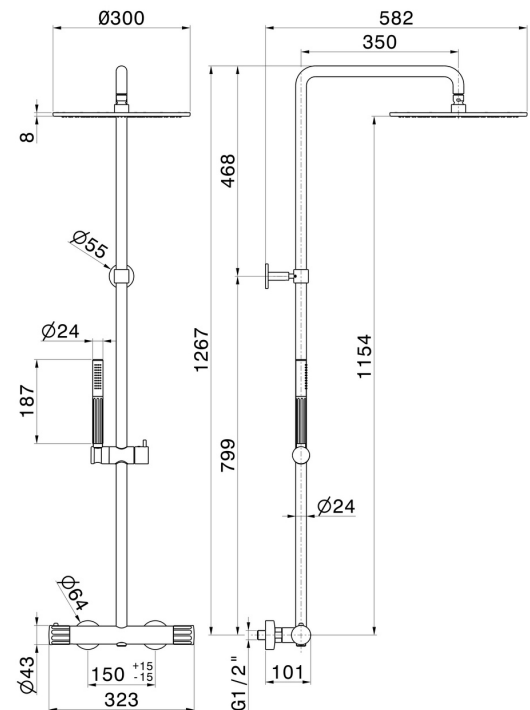

72850.01.093

Colonne de douche avec mitigeur thermostatique corps froid, inverseur, ciel de pluie, douchette et flexible - finition Matt Black

Matt Black

CARACTÉRISTIQUES

Matériau	Laiton
Technologie	Save Water
Installation	Murale
Type de commande	Monocommande
Type d'inverseur	Inverseur mécanique
Mitigeur d'eau	Thermostatique

DESSIN TECHNIQUE

72850.01.093

Colonne de douche avec mitigeur thermostatique corps froid, inverseur, ciel de pluie, douchette et flexible - finition Matt Black

FINITIONS DISPONIBLES

01.093

Matt Black

01.014