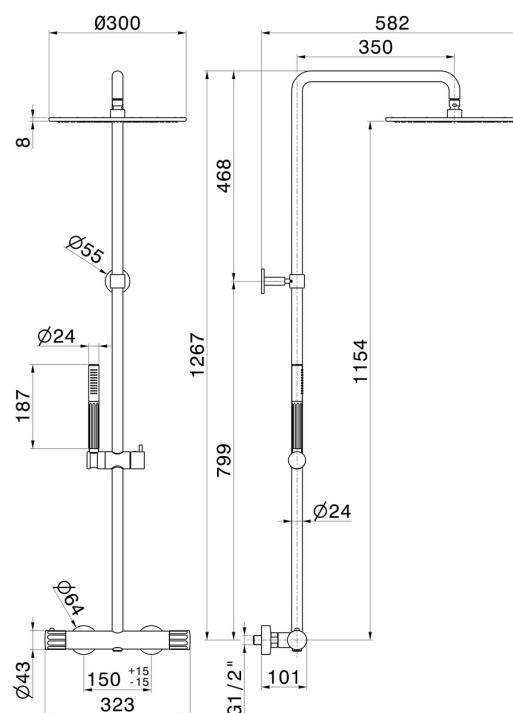

## 72850.21.018

Colonne de douche avec mitigeur thermostatique corps froid, inverseur, ciel de pluie, douchette et flexible - finition Chrome

Chrome

### DESSIN TECHNIQUE

**72850.21.018**

Colonne de douche avec mitigeur thermostatique corps froid, inverseur, ciel de pluie, douchette et flexible - finition Chrome

**FINITIONS DISPONIBLES**

---

**21.018**

Chrome