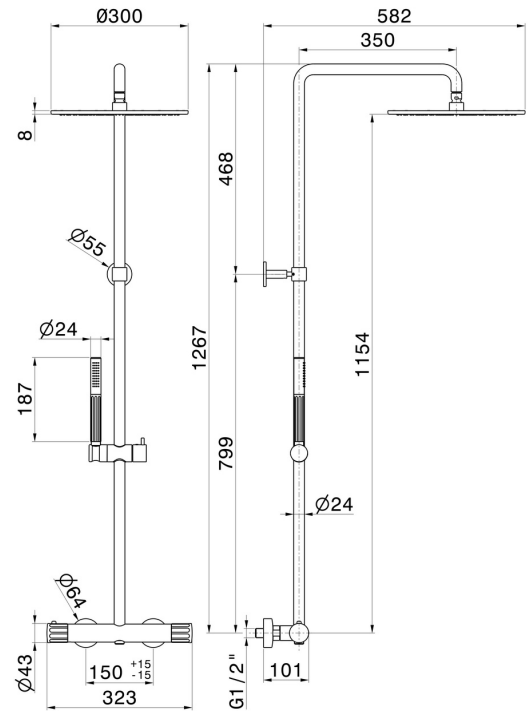

72850.59.064

Colonne de douche avec mitigeur thermostatique corps froid, inverseur, ciel de pluie, douchette et flexible - finition PVD Brushed Gun Metal

PVD Brushed Gun Metal

CARACTÉRISTIQUES

| | |
|------------------|----------------------------|
| Matériau | Laiton |
| Technologie | Save Water |
| Installation | Murale |
| Type de commande | Monocommande |
| Type d'inverseur | Inverseur mécanique |
| Mitigeur d'eau | Thermostatique |

DESSIN TECHNIQUE

72850.59.064

Colonne de douche avec mitigeur thermostatique corps froid, inverseur, ciel de pluie, douchette et flexible - finition PVD Brushed Gun Metal

FINITIONS DISPONIBLES

59.064

PVD Brushed Gun Metal