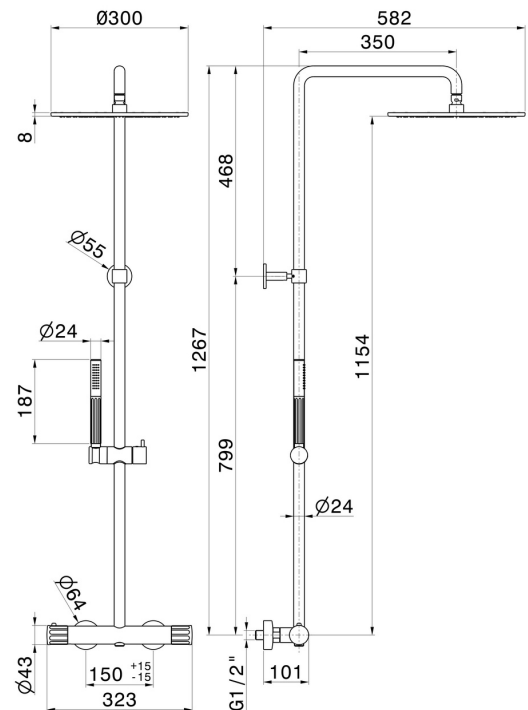

72850.59.066

Colonne de douche avec mitigeur thermostatique corps froid, inverseur, ciel de pluie, douchette et flexible - finition PVD Brushed steel

PVD Brushed steel

CARACTÉRISTIQUES

Matériau	Laiton
Technologie	Save Water
Installation	Murale
Type de commande	Monocommande
Type d'inverseur	Inverseur mécanique
Mitigeur d'eau	Thermostatique

DESSIN TECHNIQUE

72850.59.066

Colonne de douche avec mitigeur thermostatique corps froid, inverseur, ciel de pluie, douchette et flexible - finition PVD Brushed steel

FINITIONS DISPONIBLES

59.066

PVD Brushed steel