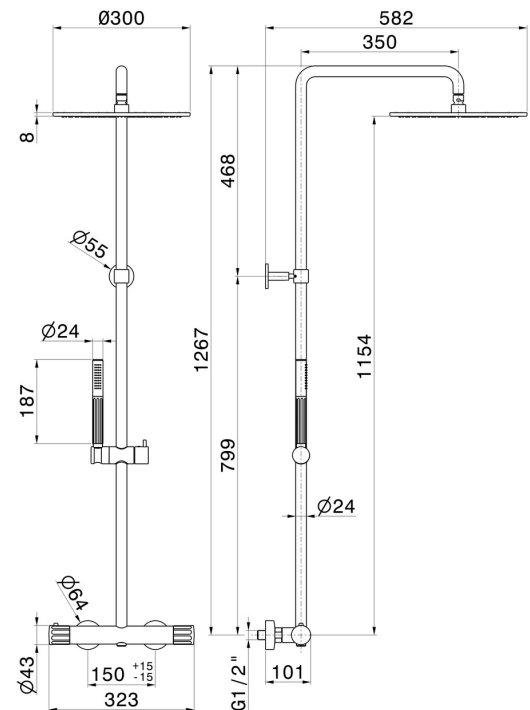

## 72850.59.067

Colonne de douche avec mitigeur thermostatique corps froid, inverseur, ciel de pluie, douchette et flexible - finition PVD Brushed Copper Bronze

PVD Brushed Copper Bronze

### DESSIN TECHNIQUE

**72850.59.067**

Colonne de douche avec mitigeur thermostatique corps froid, inverseur, ciel de pluie, douchette et flexible - finition PVD Brushed Copper Bronze

**61.020**

finition PVD Glossy Gold