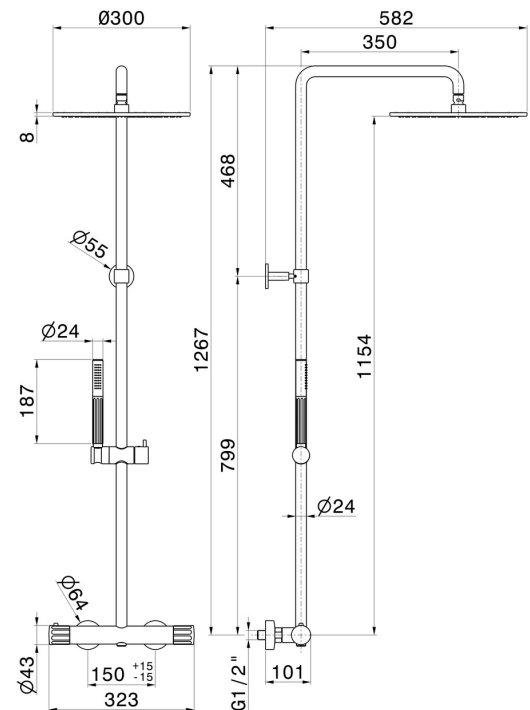

72850.61.020

Colonne de douche avec mitigeur thermostatique corps froid, inverseur, ciel de pluie, douchette et flexible - finition PVD Glossy Gold

PVD Glossy Gold

CARACTÉRISTIQUES

Matériau	Laiton
Technologie	Save Water
Installation	Murale
Type de commande	Monocommande
Type d'inverseur	Inverseur mécanique
Mitigeur d'eau	Thermostatique

DESSIN TECHNIQUE

72850.61.020

Colonne de douche avec mitigeur thermostatique corps froid, inverseur, ciel de pluie, douchette et flexible - finition PVD Glossy Gold

FINITIONS DISPONIBLES

61.020

PVD Glossy Gold

59.066

finition PVD Brushed steel

59.067

finition PVD Brushed Copper Bronze

59.098

finition PVD Brushed Pale Gold