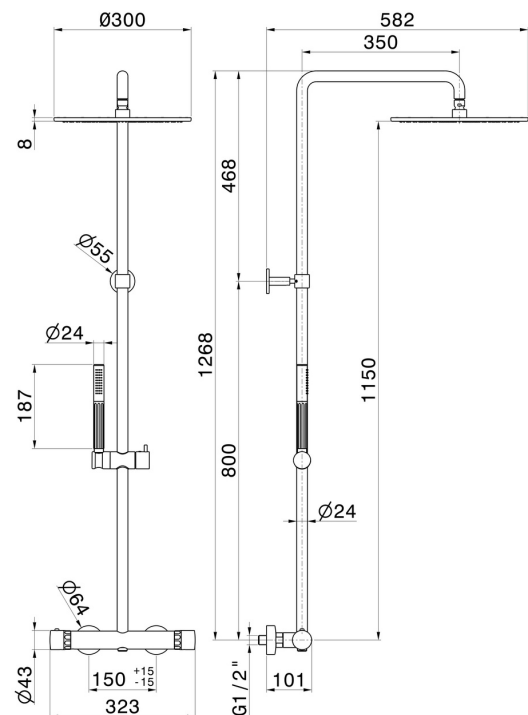

73050.01.014

Colonne de douche avec mitigeur thermostatique corps froid, inverseur, ciel de pluie, douchette et flexible - finition Matt White

CARACTÉRISTIQUES

Matériau	Laiton/Marbre
Technologie	Save Water
Installation	Murale
Type de commande	Monocommande
Type d'inverseur	Inverseur mécanique
Sorties	2 Sorties
Mitigeur d'eau	Thermostatique

DESSIN TECHNIQUE

73050.01.014

Colonne de douche avec mitigeur thermostatique corps froid, inverseur, ciel de pluie, douchette et flexible - finition Matt White

FINITIONS DISPONIBLES

01.014

Matt White

01.093