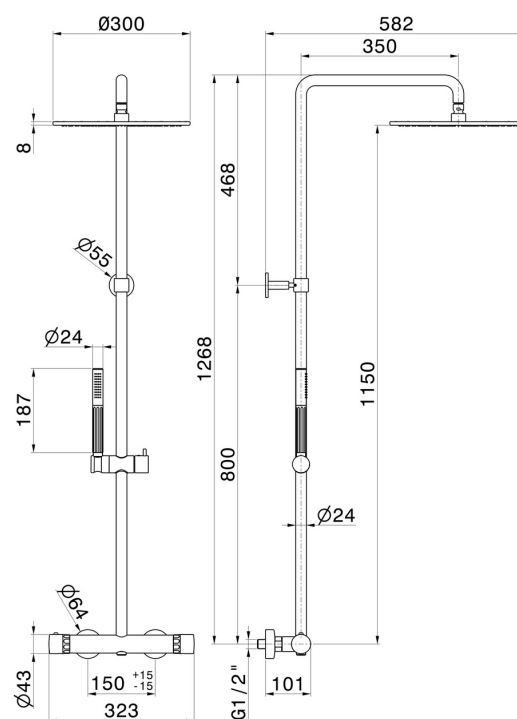

73050.01.093

Colonne de douche avec mitigeur thermostatique corps froid, inverseur, ciel de pluie, douchette et flexible - finition Matt Black

CARACTÉRISTIQUES

Matériau	Laiton/Marbre
Technologie	Save Water
Installation	Murale
Type de commande	Monocommande
Type d'inverseur	Inverseur mécanique
Sorties	2 Sorties
Mitigeur d'eau	Thermostatique

DESSIN TECHNIQUE

73050.01.093

Colonne de douche avec mitigeur thermostatique corps froid, inverseur, ciel de pluie, douchette et flexible - finition Matt Black

FINITIONS DISPONIBLES

 **01.093**
Matt Black

 **61.020**
finition PVD Glossy Gold