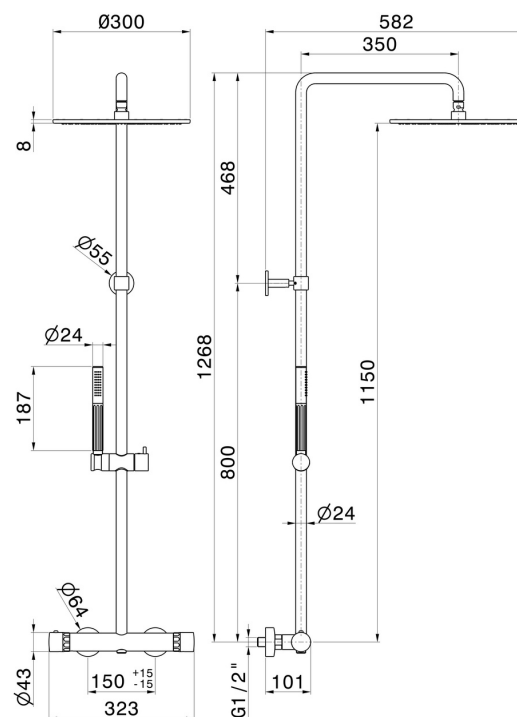

73050.21.018

Colonne de douche avec mitigeur thermostatique corps froid, inverseur, ciel de pluie, douchette et flexible - finition Chrome

CARACTÉRISTIQUES

Matériau	Laiton/Marbre
Technologie	Save Water
Installation	Murale
Type de commande	Monocommande
Type d'inverseur	Inverseur mécanique
Sorties	2 Sorties
Mitigeur d'eau	Thermostatique

DESSIN TECHNIQUE

73050.21.018

Colonne de douche avec mitigeur thermostatique corps froid, inverseur, ciel de pluie, douchette et flexible - finition Chrome

FINITIONS DISPONIBLES

21.018

Chrome

01.014

finition Matt White