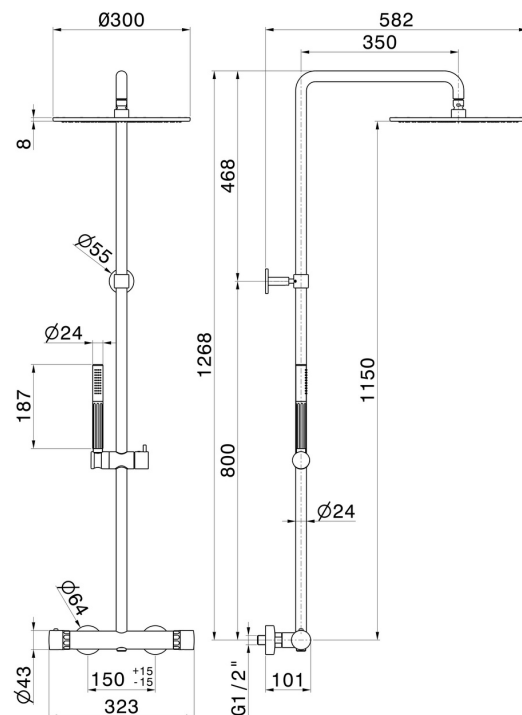

73050.59.064

Colonne de douche avec mitigeur thermostatique corps froid, inverseur, ciel de pluie, douchette et flexible - finition PVD Brushed Gun Metal

PVD Brushed Gun Metal

CARACTÉRISTIQUES

Matériau	Laiton/Marbre
Technologie	Save Water
Installation	Murale
Type de commande	Monocommande
Type d'inverseur	Inverseur mécanique
Sorties	2 Sorties
Mitigeur d'eau	Thermostatique

DESSIN TECHNIQUE

73050.59.064

Colonne de douche avec mitigeur thermostatique corps froid, inverseur, ciel de pluie, douchette et flexible - finition PVD Brushed Gun Metal

FINITIONS DISPONIBLES

59.064

PVD Brushed Gun Metal