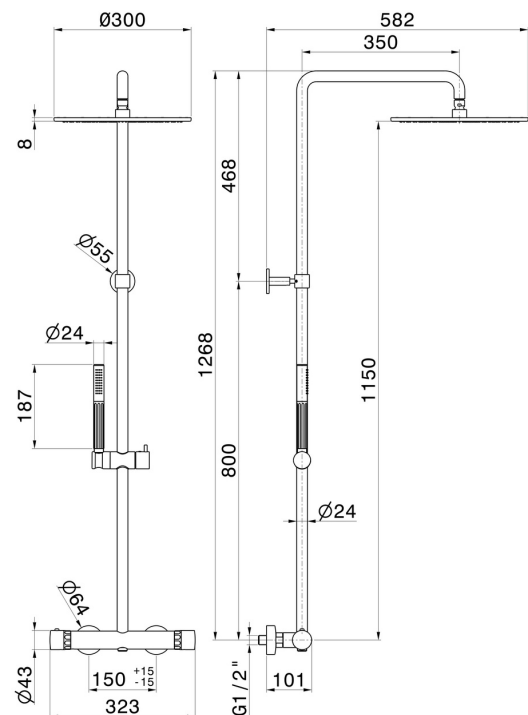

## 73050.59.066

Colonne de douche avec mitigeur thermostatique corps froid, inverseur, ciel de pluie, douchette et flexible - finition PVD Brushed steel

PVD Brushed steel

### CARACTÉRISTIQUES

Matériau	<b>Laiton/Marbre</b>
Technologie	<b>Save Water</b>
Installation	<b>Murale</b>
Type de commande	<b>Monocommande</b>
Type d'inverseur	<b>Inverseur mécanique</b>
Sorties	<b>2 Sorties</b>
Mitigeur d'eau	<b>Thermostatique</b>

### DESSIN TECHNIQUE

**73050.59.066**

Colonne de douche avec mitigeur thermostatique corps froid, inverseur, ciel de pluie, douchette et flexible - finition PVD Brushed steel

**FINITIONS DISPONIBLES**

---