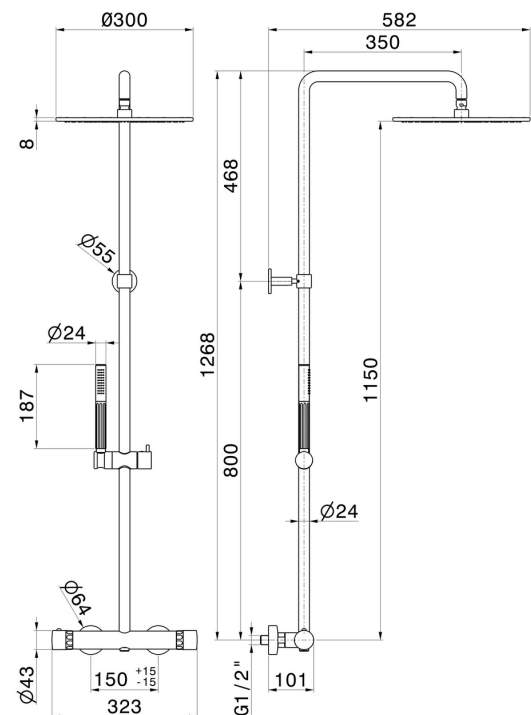

## 73050.59.067

Colonne de douche avec mitigeur thermostatique corps froid, inverseur, ciel de pluie, douchette et flexible - finition PVD Brushed Copper Bronze

PVD Brushed Copper Bronze

### CARACTÉRISTIQUES

Matériau	<b>Laiton/Marbre</b>
Technologie	<b>Save Water</b>
Installation	<b>Murale</b>
Type de commande	<b>Monocommande</b>
Type d'inverseur	<b>Inverseur mécanique</b>
Sorties	<b>2 Sorties</b>
Mitigeur d'eau	<b>Thermostatique</b>

### DESSIN TECHNIQUE

**73050.59.067**

Colonne de douche avec mitigeur thermostatique corps froid, inverseur, ciel de pluie, douchette et flexible - finition PVD Brushed Copper Bronze

**61.020**

finition PVD Glossy Gold