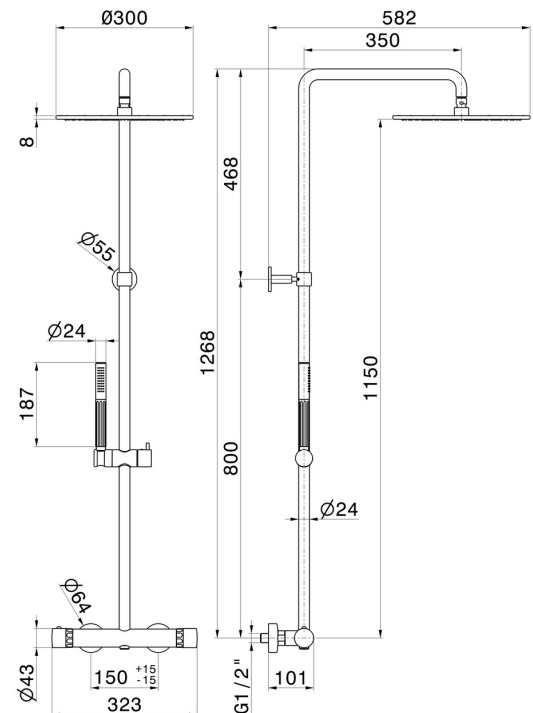

73050.59.098

Colonne de douche avec mitigeur thermostatique corps froid, inverseur, ciel de pluie, douchette et flexible - finition PVD Brushed Pale Gold

PVD Brushed Pale Gold

CARACTÉRISTIQUES

Matériau	Laiton/Marbre
Technologie	Save Water
Installation	Murale
Type de commande	Monocommande
Type d'inverseur	Inverseur mécanique
Sorties	2 Sorties
Mitigeur d'eau	Thermostatique

DESSIN TECHNIQUE

73050.59.098

Colonne de douche avec mitigeur thermostatique corps froid, inverseur, ciel de pluie, douchette et flexible - finition PVD Brushed Pale Gold

FINITIONS DISPONIBLES

59.098

PVD Brushed Pale Gold