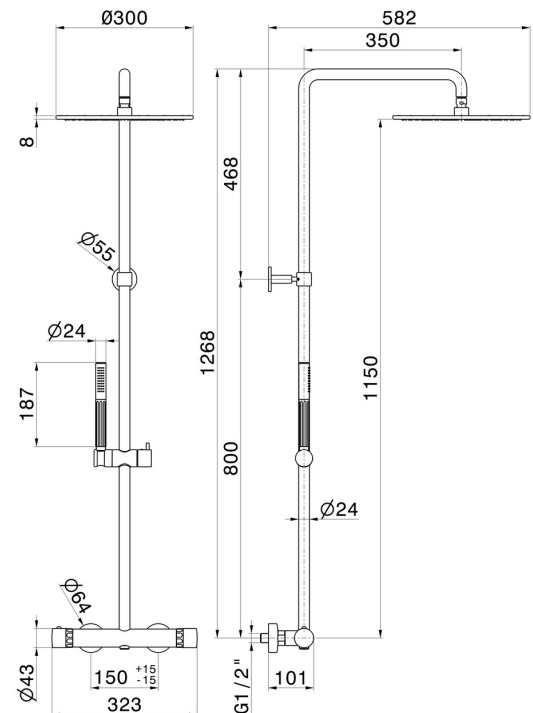

73050.61.020

Colonne de douche avec mitigeur thermostatique corps froid, inverseur, ciel de pluie, douchette et flexible - finition PVD Glossy Gold

PVD Glossy Gold

CARACTÉRISTIQUES

Matériau	Laiton/Marbre
Technologie	Save Water
Installation	Murale
Type de commande	Monocommande
Type d'inverseur	Inverseur mécanique
Sorties	2 Sorties
Mitigeur d'eau	Thermostatique

DESSIN TECHNIQUE

73050.61.020

Colonne de douche avec mitigeur thermostatique corps froid, inverseur, ciel de pluie, douchette et flexible - finition PVD Glossy Gold

FINITIONS DISPONIBLES

61.020

PVD Glossy Gold

59.066

finition PVD Brushed steel

59.067

finition PVD Brushed Copper Bronze

59.098

finition PVD Brushed Pale Gold