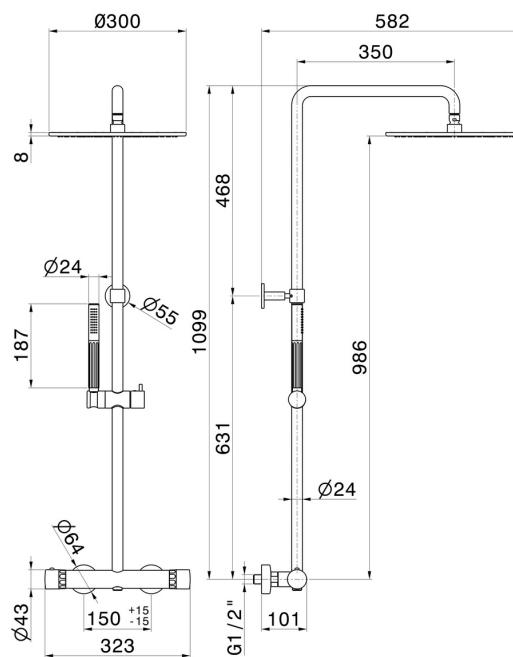

72951.01.014

Colonne de douche courte, corps froid - finition Matt White

Avec mitigeur thermostatique externe doté de déviateur, pomme de douche et douchette.

Matt White

CARACTÉRISTIQUES

Matériau	Laiton/Marbre
Technologie	Save Water
Installation	Murale
Type d'inverseur	Inverseur mécanique
Mitigeur d'eau	Thermostatique

DESSIN TECHNIQUE

72951.01.014

Colonne de douche courte, corps froid - finition Matt White

FINITIONS DISPONIBLES

01.014

Matt White

01.093

finition Matt Black